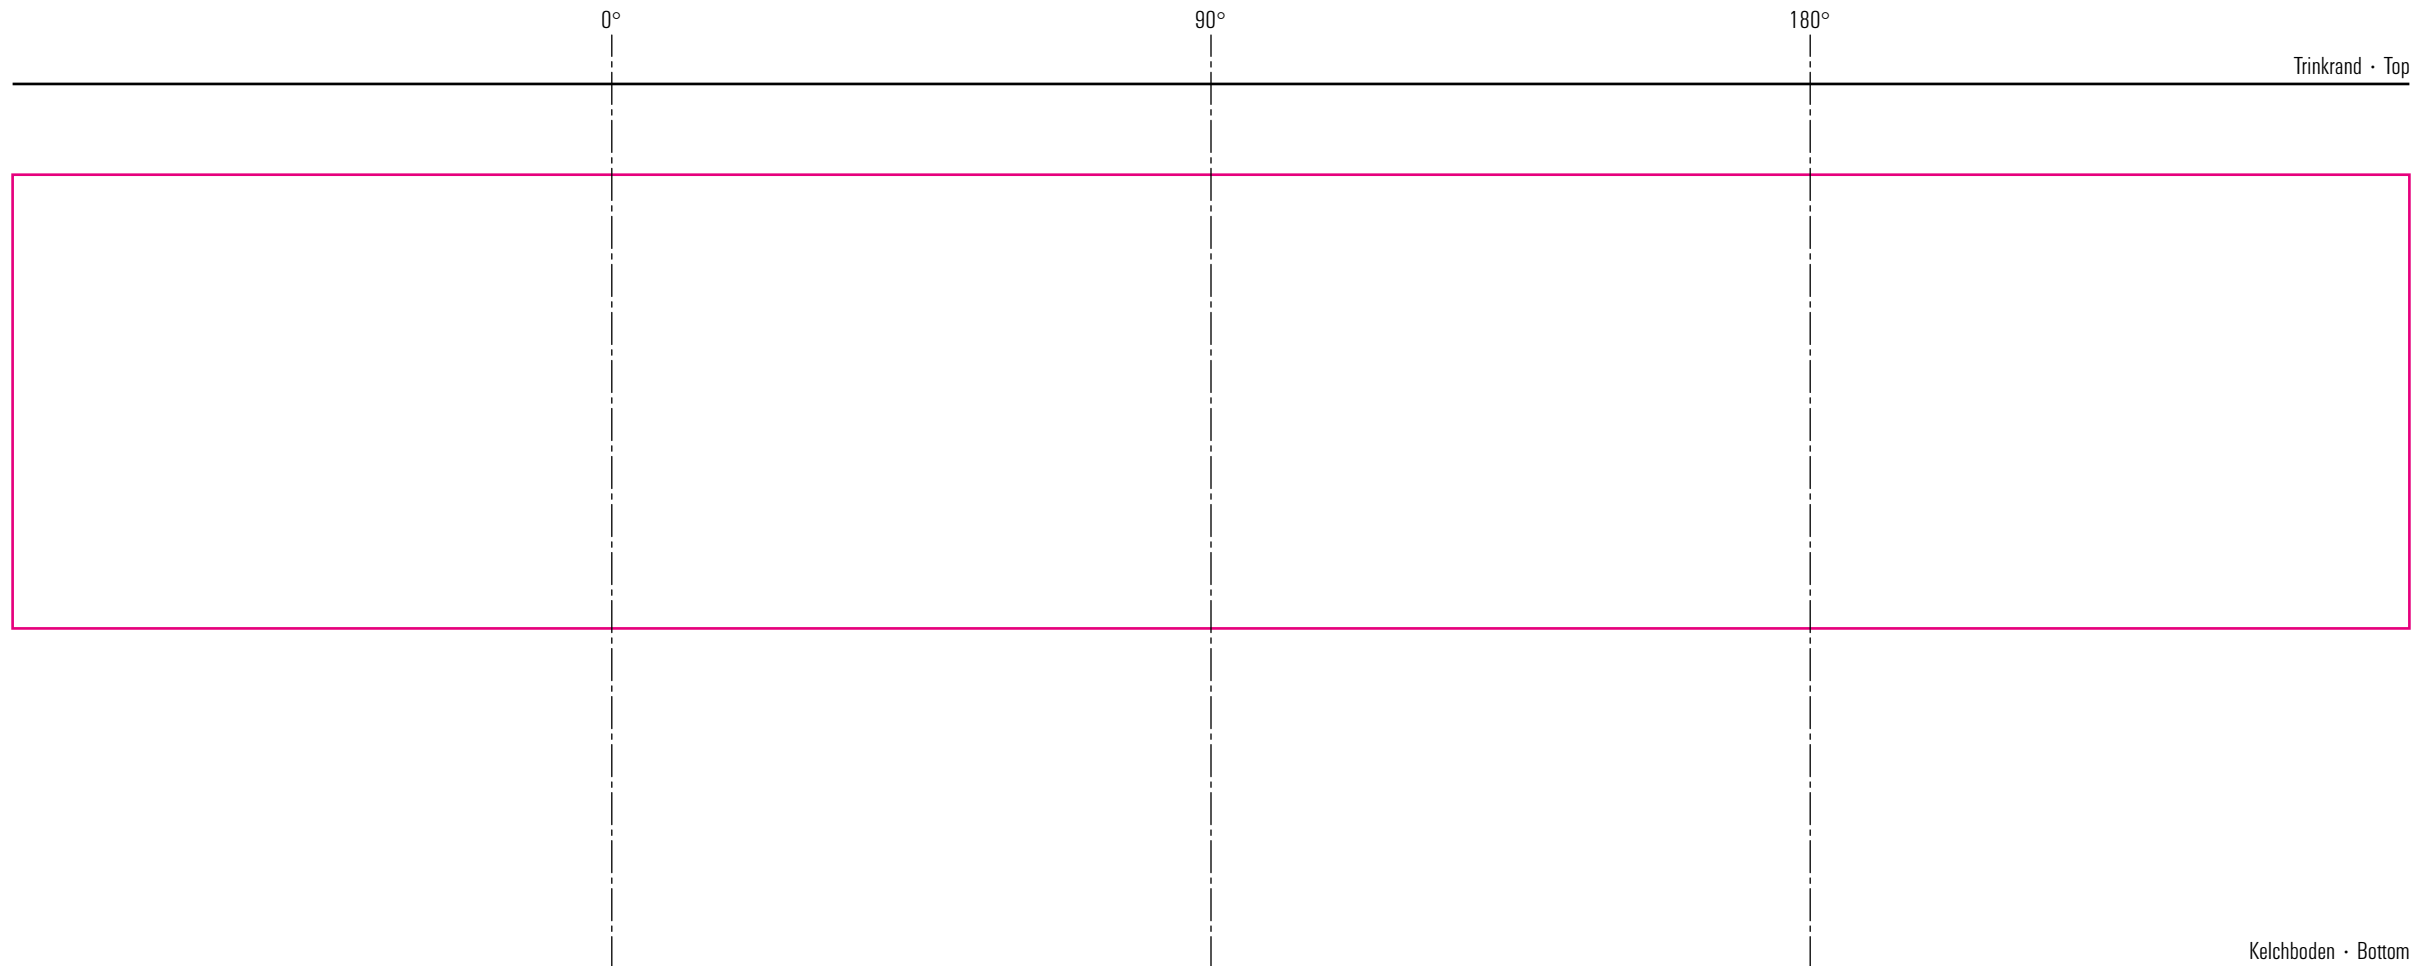

Premium Cocktail Bowl 76 cl

Standbogen

max. Druckfläche: Länge 317 mm, Höhe 60 mm
max. printing area: length 317 mm, height 60 mm

Maßpfeil = 50 mm
Größenabweichungen bei Ausdruck möglich